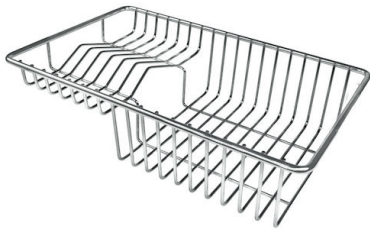

ACCESSORI OPZIONALI

Cestello portapiatti inox
8100 303