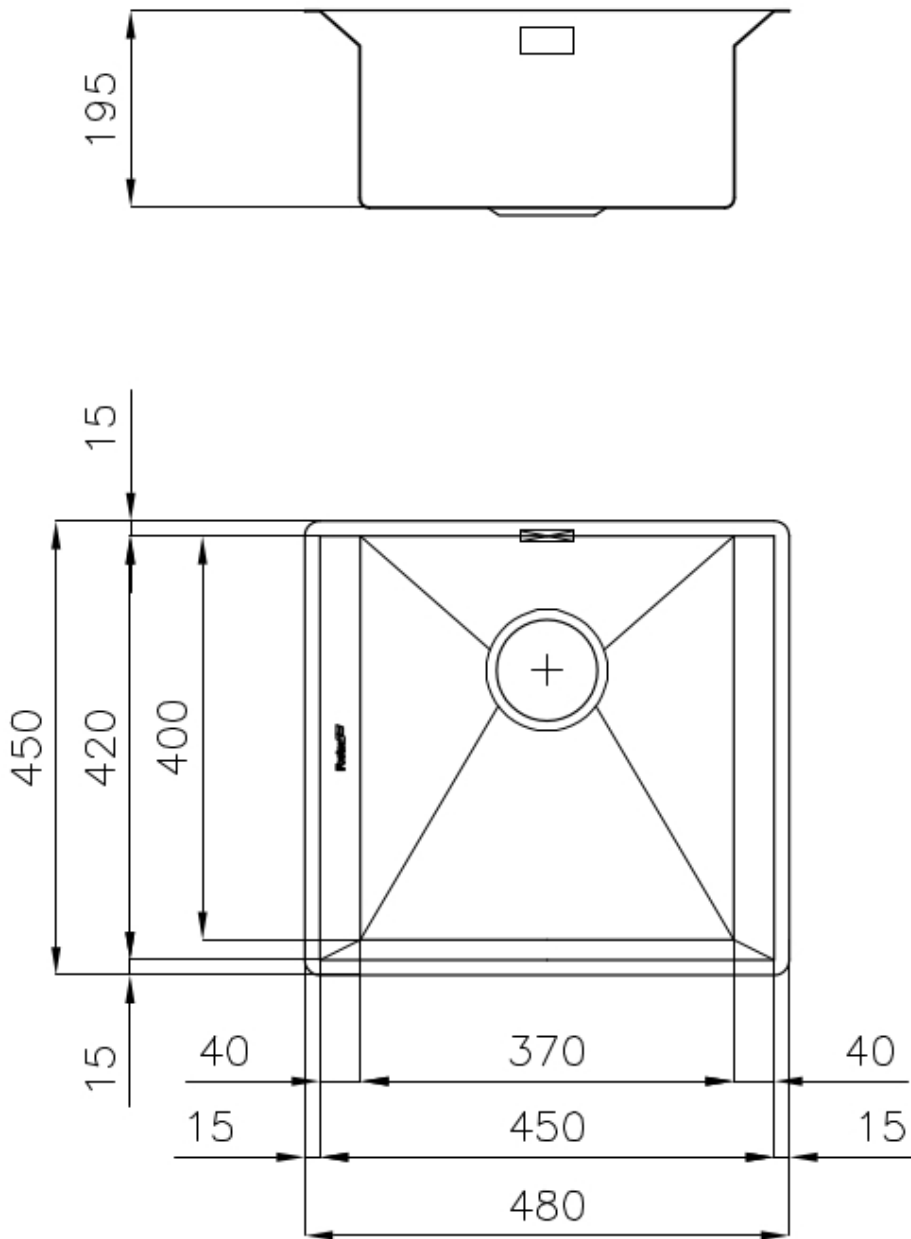

Numero vasche

1 vasca

Piletta

Piletta SPACE 3,5"

DATI TECNICI